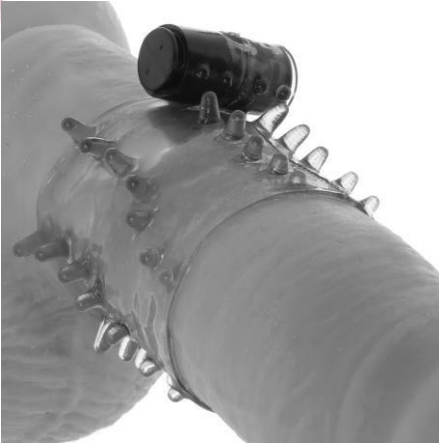

FUNDA DEDAL

CARACTERÍSTICAS:
Material: Silicona flexible
Medidas: Largo 6cm
*Ancho 3.8cm
CODIGO IN0083

ARO DE SILICÓN BUMBLE

CARACTERÍSTICAS:
Material: Silicona flexible
Medidas: Diámetro 3.2cm
CODIGO IN0216

MINI COCK SLEEVE

CARACTERÍSTICAS:
Material: Silicona flexible
Medidas: Largo 10cm
CODIGO IN0171

CARACTERÍSTICAS:
Material: Silicona flexible
Medidas: Largo 10cm
CODIGO IN0305

FUNDA CON VIBRACIÓN DESECHABLE

CARACTERÍSTICAS:
Material: Silicona flexible TPE
Medidas: Largo 6,4cm
*Diámetro 2,3cm
Batería: 1 LR754
CODIGO IN0006

VIBRADOR SUPER SLEEVE C RINGZ

CARACTERÍSTICAS:
Material Silicona TPR afelpado y ABS
Medidas: Largo 6,4cm
*Diámetro 2,3cm
Batería: 3 LR44
CODIGO IN0008

ANILLO SUPER RING C- RINGZ

CARACTERÍSTICAS:
Material: Silicona TPR afelpado y ABS
Medidas: Diámetro 1,27cm
Baterías: 3 LR44
CODIGO IN0009

ANILLO VIBRADOR

DESECHABLE

CARACTERÍSTICAS:
Material: Látex y PVC
Tamaño: 6 cm x 5 cm
Baterías: 3 x LR43
CODIGO: IN0005