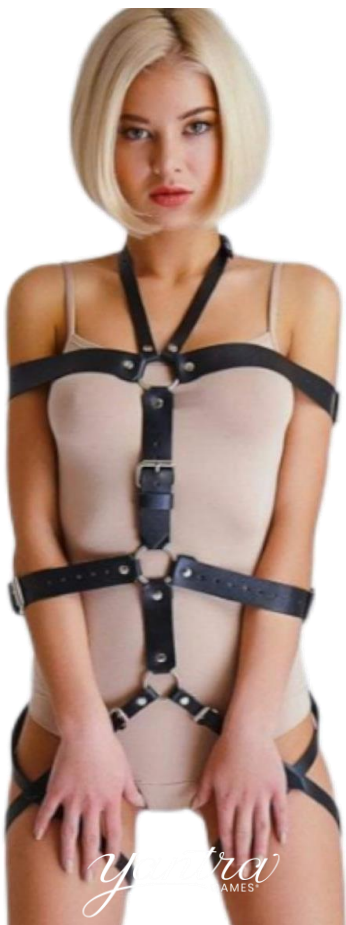

ARNES BONDAGE

Material: Arnés de piel sintética negra con forro suave y argollas para ajustar a la medida
ID 2091