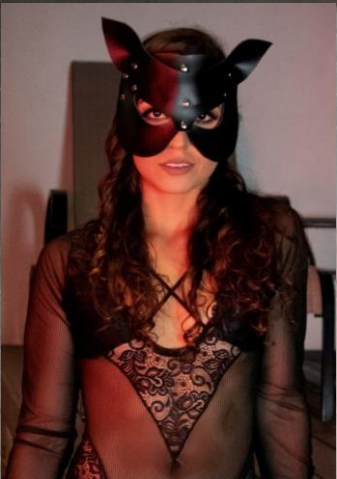

MODELO 009

Julieta

Body negro con mangas de tela suave organza, detalles de encaje, detalles de encaje en busto, medio torso e ingles.

MEDIDAS – UNITALLA

Pecho 95cm spandex

Cadera 95cm spandex